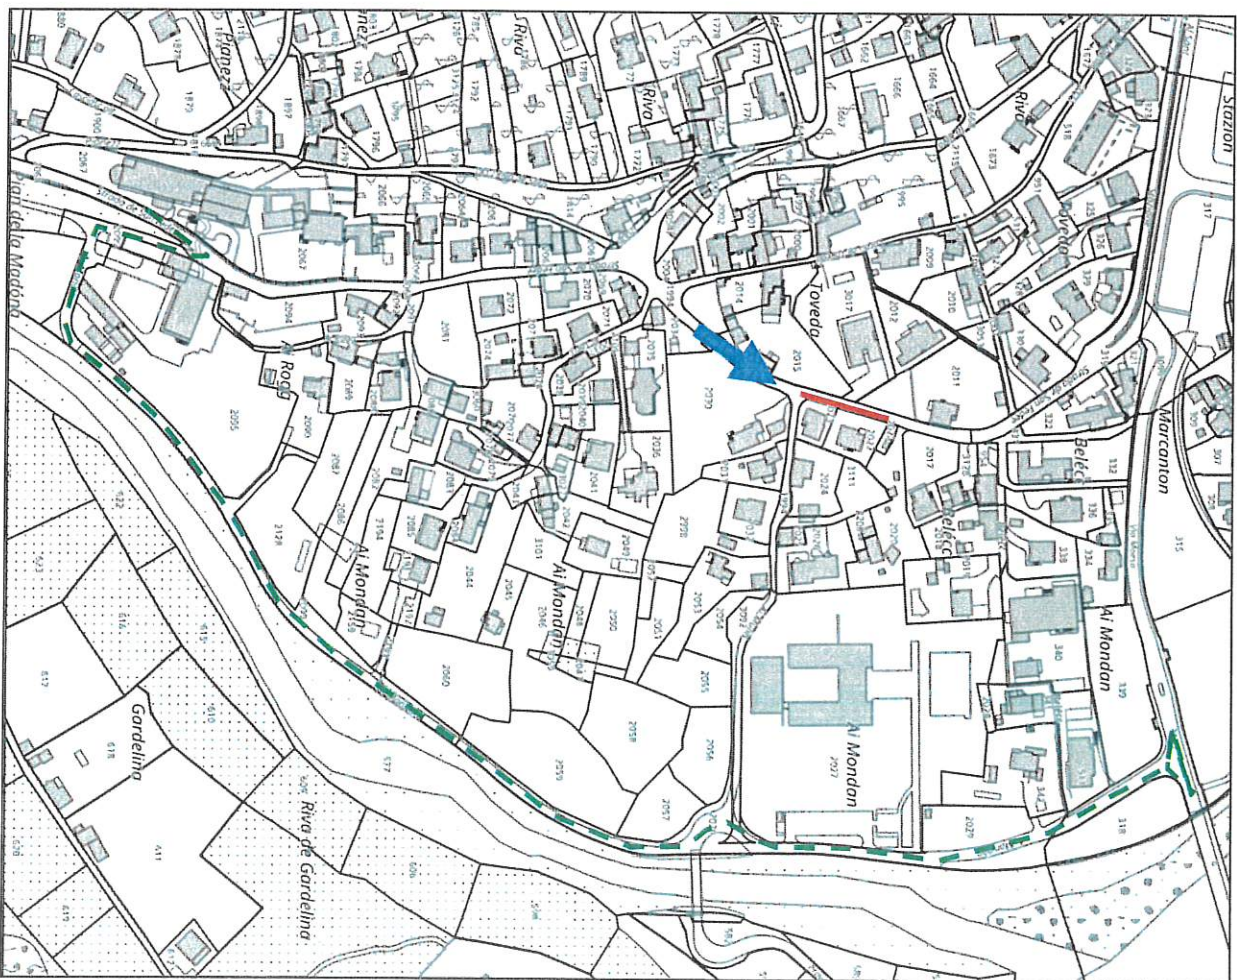

Avviso chiusura strada de San Fedee

Causa lavori urgenti, la strada rimane parzialmente chiusa da **Lunedì 5 a venerdì 16 dicembre 2022**

L'accesso in direzione San Fedee / Laura, avviene dalla strada sterrata lungo Traversagna mentre per centro paese rimane invariato (eccetto veicoli pesanti)

Certi della vostra comprensione, scusandoci già sin d'ora per i disagi causati, cogliamo l'occasione per salutarvi cordialmente.

Roveredo, 30 novembre 2022

UTC / Polizia comunale Roveredo